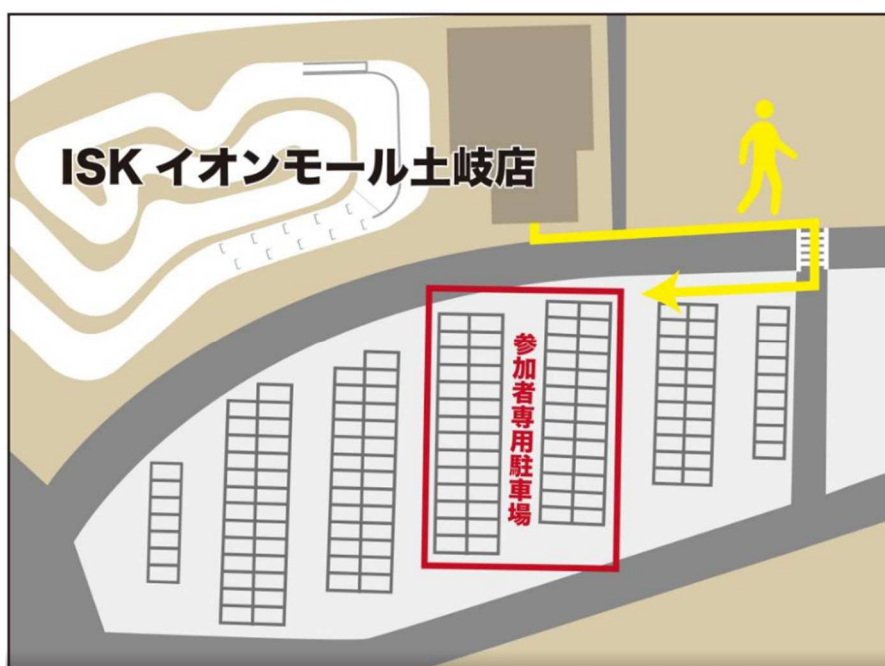

参加者及び保護者各位

ウィンターカップ開催日当日、ドライバーは指定席となり保護者様(応援者)は2階立ち見自由席となります。2階席の窓際は走行中のドライバー及び次走行ドライバーの保護者様優先となりますので常駐はしないようご協力をお願いいたします。また、当日は雨天及び気温が低くなることが予想されるため車内待機も出来るように店舗前に参加者専用の駐車スペースを確保しておりますのでぜひご利用下さい。駐車場～店舗間は車道を渡らずに必ず横断歩道をご利用下さい。